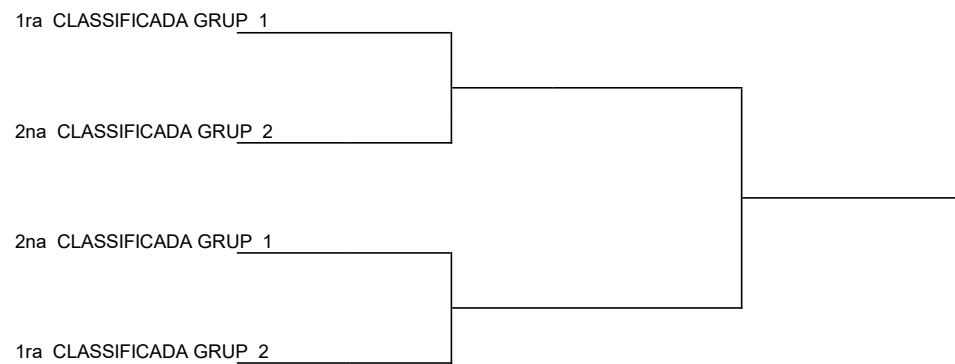

48e CAMPIONAT SOCIAL 2020

CLUB DE TENNIS RIBES

CATEGORIA FEMENÍ

Grup 1

	Jacqui	Lena	Alex	Marie	Sara
Jacqui					
Lena					
Alex					
Marie					
Sara					

Grup 2

	Rosa	Gail	Nuria	Mar	Carla	Eli Rosell
Rosa						
Gail						
Nuria						
Mar						
Carla						
Eli Rosell						

48e CAMPIONAT SOCIAL 2020

CLUB DE TENNIS RIBES

CATEGORIA OR

Grup 1

	Toni Blay	Alexis Pérez	Quim Granel	
Toni Blay				
Alexis Pérez				
Quim Granel				

Grup 2

	Jordi Pérez	Marc G.	Ignasi	Rob
Jordi Pérez				
Marc Guimera				
Ignasi				
Rob				