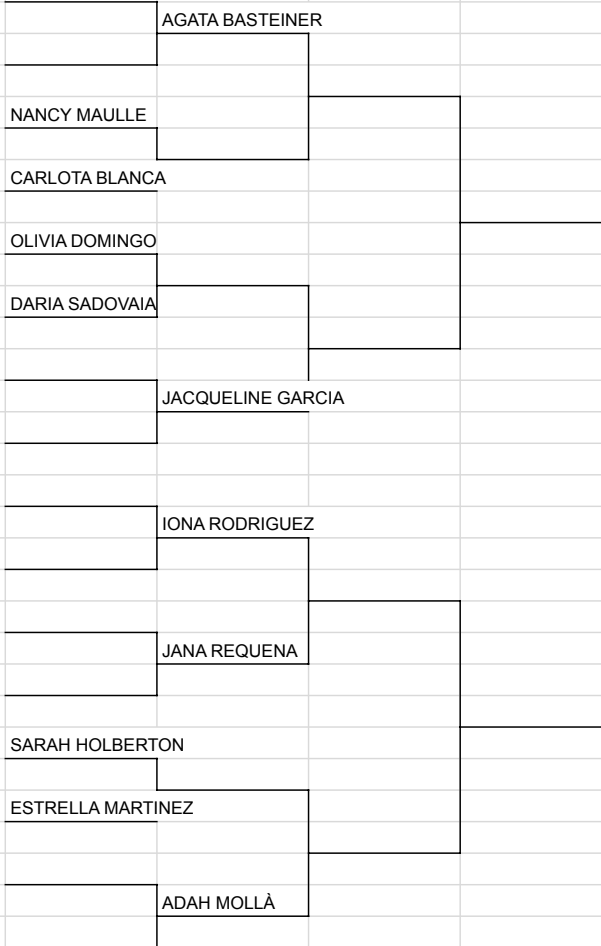

	ALBERT MAS							
	TEO PAREDES							
	JORDI MARTINEZ							
	PAU RODRIGUEZ							
	GUILLE RODRIGO							
	XAVI MIRET							
		GERARD BOIRA						
	PILOTA OFICIAL:							

**OR FEMENÍ**

**OPEN 2026**

Ajuntament  
Sant Pere de Ribes

PILOTA OFICIAL:

**PLATA FEMENÍ**

**OPEN 2026**

Ajuntament  
Sant Pere de Ribes

CARLA MOLINER

MEIREM TAALBA

IVET RUBÍ

ELISA SIMON